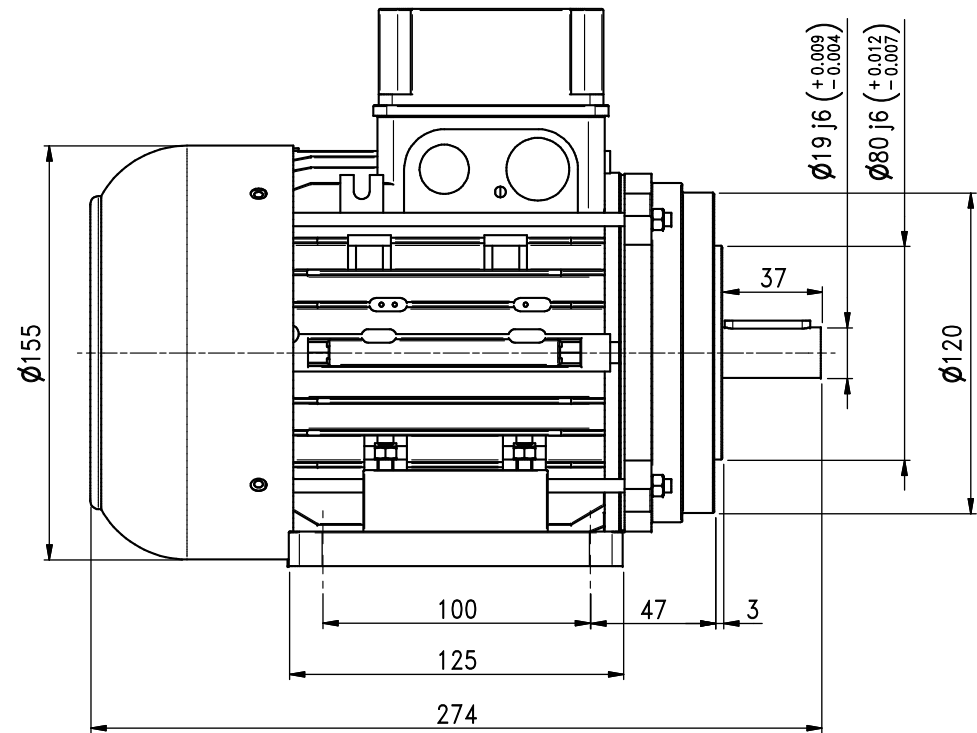

Motore Elettrico forma costruttiva IEC80 B34

Electric Motor construction frame IEC80 B34

Rev. 1 05-17

Motore Elettrico forma costruttiva IEC80 B34

Electric Motor construction shape IEC80 B34

Rev. 1 05-17

LISTA PARTI - PARTS LIST				
Pos.-Item	Codice-Code	Description	Descrizione	Q.tà-Q.ty
1	5801.24	Fan Kit	Kit Ventola	1
2	5801.26	Fan Cover	Copriventola	1