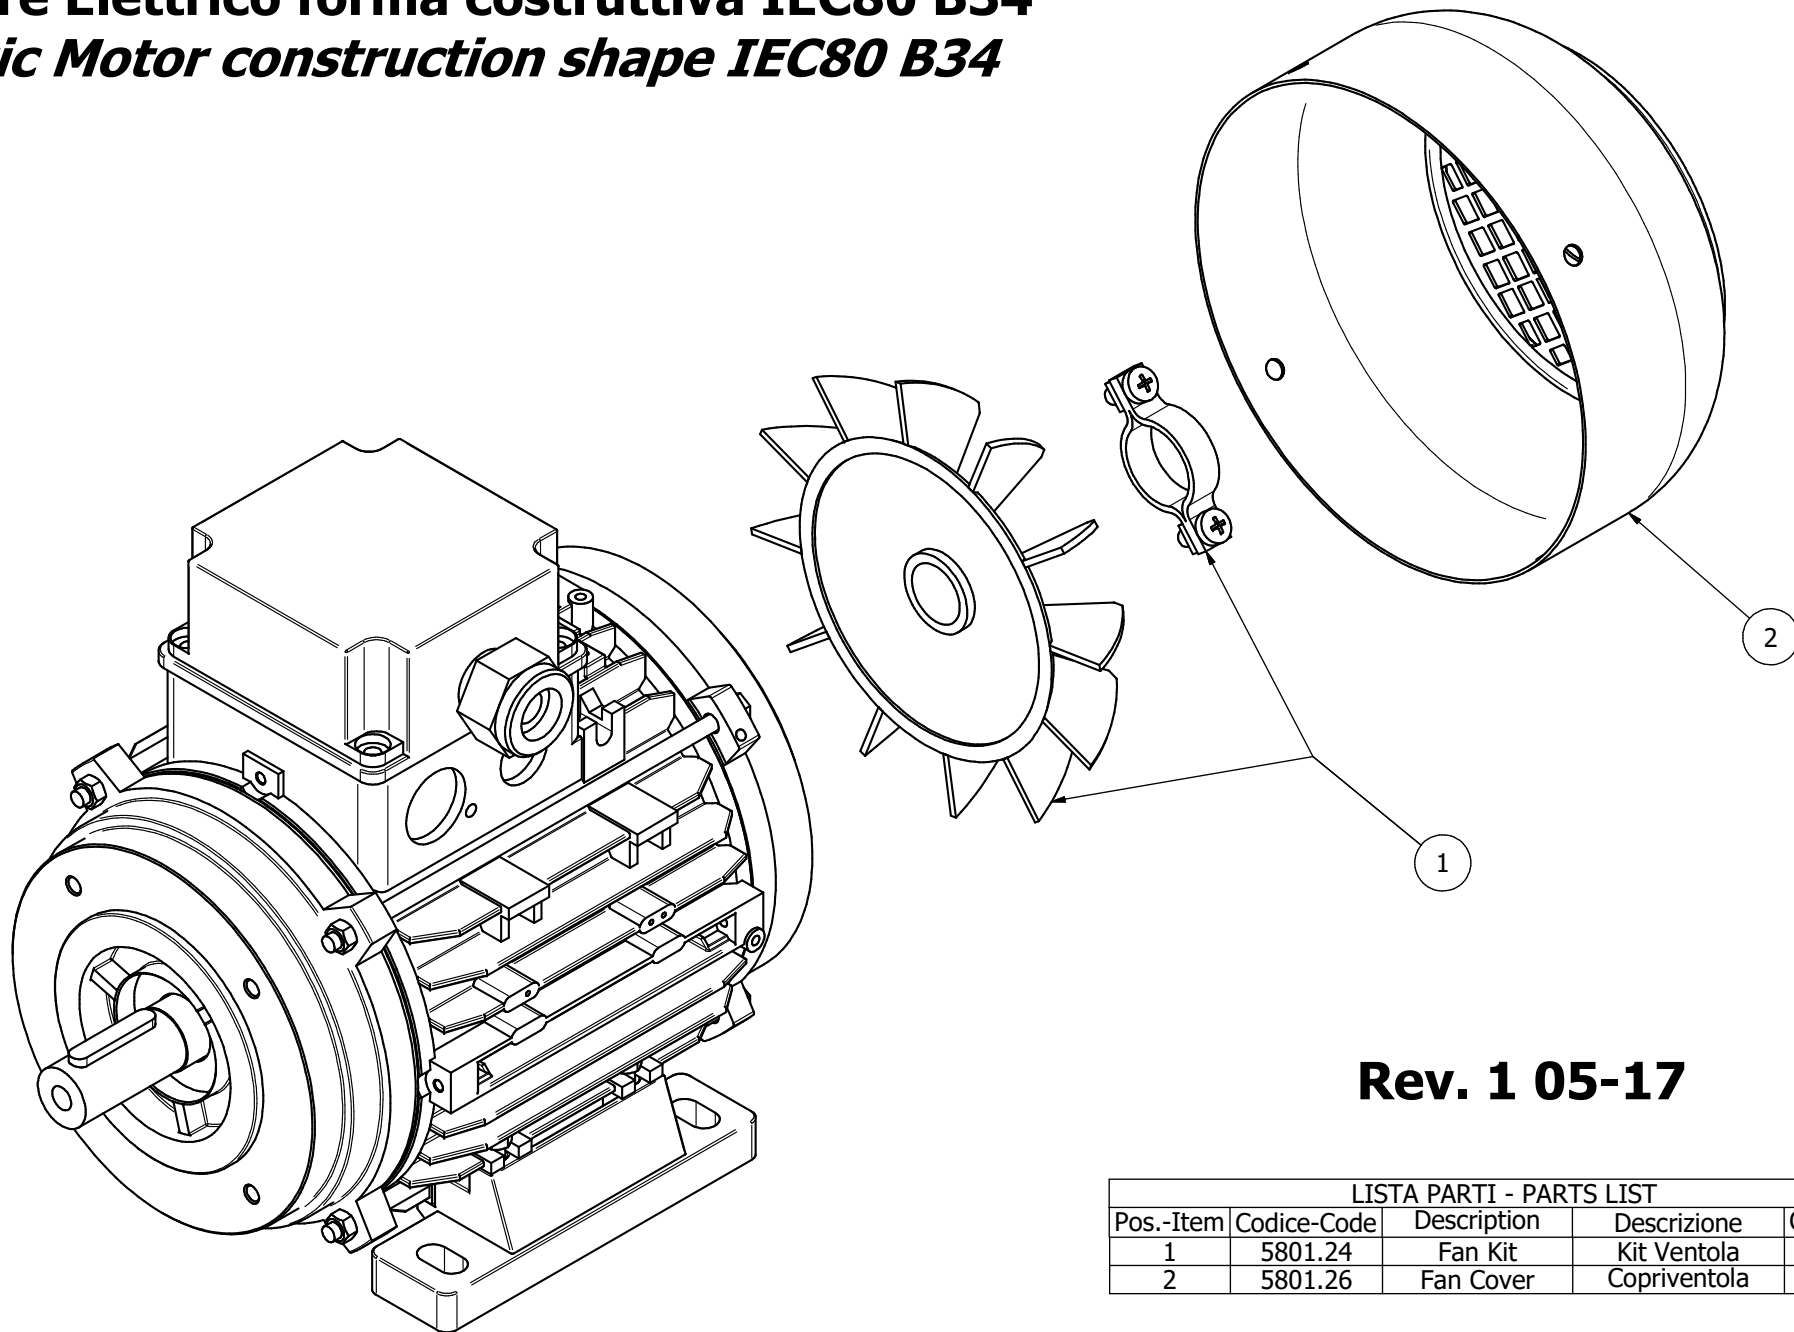

Motore Elettrico forma costruttiva IEC80 B34

Electric Motor construction frame IEC80 B34

Rev. 1 05-17

Motore Elettrico forma costruttiva IEC80 B34

Electric Motor construction shape IEC80 B34

Rev. 1 05-17

LISTA PARTI - PARTS LIST				
Pos.-Item	Codice-Code	Description	Descrizione	Q.tà-Q.ty
1	5801.24	Fan Kit	Kit Ventola	1
2	5801.26	Fan Cover	Copriventola	1