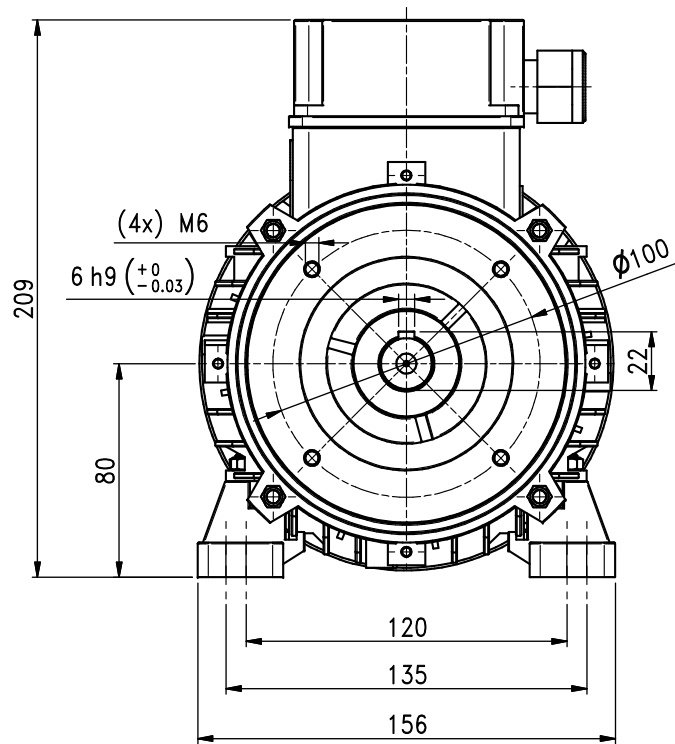

Motore Elettrico forma costruttiva IEC80 B34

Electric Motor construction frame IEC80 B34

Rev. 1 05-17

Motore Elettrico forma costruttiva IEC80 B34

Electric Motor construction shape IEC80 B34

Rev. 1 05-17

LISTA PARTI - PARTS LIST				
Pos.-Item	Codice-Code	Description	Descrizione	Q.tà-Q.ty
1	5801.24	Fan Kit	Kit Ventola	1
2	5801.26	Fan Cover	Copriventola	1